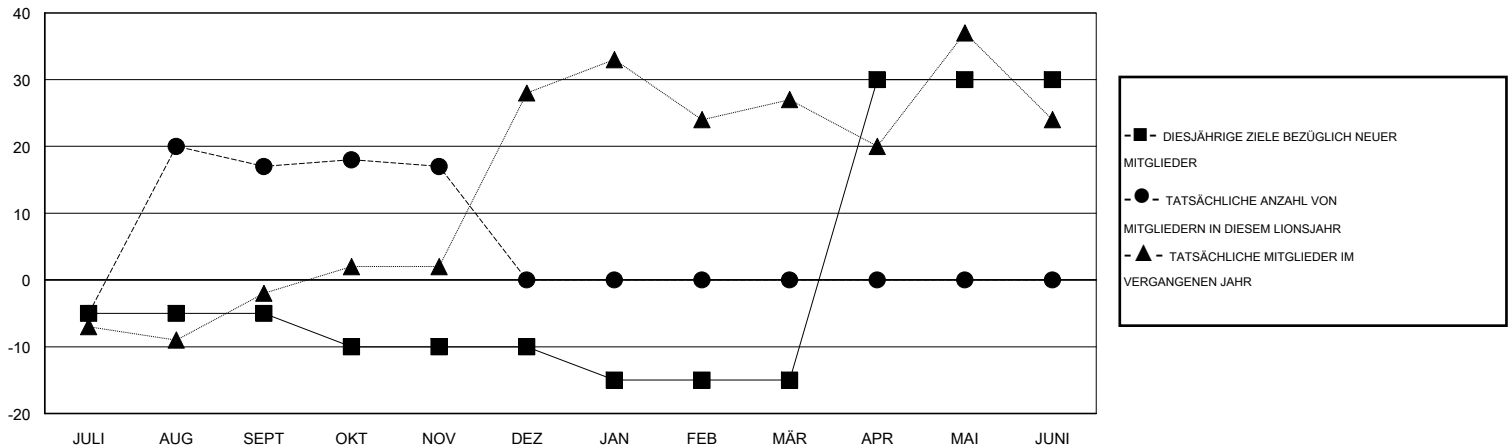

MONTHLY MEMBERSHIP PROGRESS REPORT

District 111WL

Results as of: 11/30/2016

GMT: Carl Robert Rettby

STANDORT GERMANY

GMT KONST. GEB.: 4

Clubs					Pro Mitglied				
ERGEBNISSE FÜR 2016-2017					ERGEBNISSE FÜR 2016-2017				
QUARTAL	ZIEL NEUE CLUBS	NEUE CLUBS	AUFGELOSTE CLUBS	NETTO-GEWINN/ -VERLUST	QUARTAL	ZIEL NEUE MITGLIEDER	HINZUGEFÜGTE GRÜNDUNGS- UND NEUE MITGLIEDER	AUSGESCHIEDENE MITGLIEDER	NETTO-GEWINN/ -VERLUST
JULI/AUG/SEPT	0	1	0	1	JULI/AUG/SEPT	-5	42	25	17
OKT/NOV/DEZ	0	0	0	0	OKT/NOV/DEZ	-5	21	21	0
JAN/FEB/MÄR	0	0	0	0	JAN/FEB/MÄR	-5	0	0	0
APR/MAI/JUNI	2	0	0	0	APR/MAI/JUNI	45	0	0	0

ZIELE UND TATSÄCHLICHE NEUE CLUBS KUMULATIV

ZIELE UND TATSÄCHLICHE MITGLIEDER KUMULATIV

ABGEMELDETE CLUBS: 0	32 VON 107 CLUBS HABEN 1 ODER MEHR NEUE MITGLIEDER AUFGENOMMEN	<u>GESCHLECHTERVERTEILUNG</u>			
<u>AUSGETRETENE MITGLIEDER</u>		MANN	3,277 (87.95%)		
VERSTORBEN	17	FRAU	449 (12.05%)		
CLUB AUFGELOST	0	KLICKEN SIE HIER FÜR ANGABEN ZUM ZUSTAND DES CLUBS			
ANDERE	29			FAMILIENMITGLIEDER	30
GESAMT	46			HAUSHALTSVORSTAND	15
		NICHT-FAMILIENVORSTAND	15		