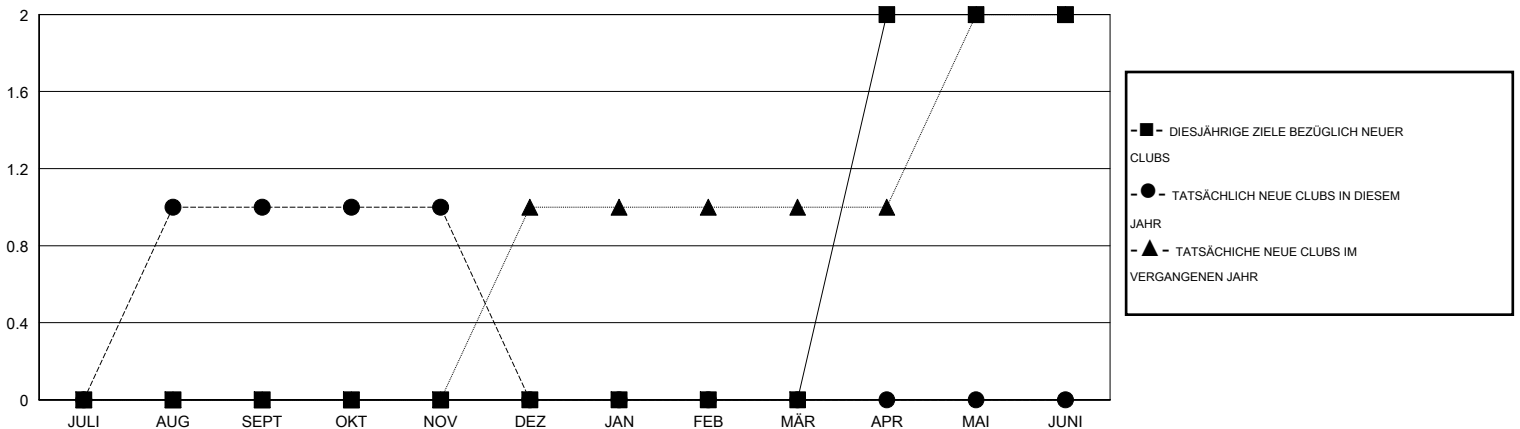

MONTHLY MEMBERSHIP PROGRESS REPORT

District 111WL

Results as of: 11/30/2016

GMT: Carl Robert Rettby

STANDORT GERMANY

GMT KONST. GEB.: 4

Clubs					Pro Mitglied				
ERGEBNISSE FÜR 2016-2017					ERGEBNISSE FÜR 2016-2017				
QUARTAL	ZIEL NEUE CLUBS	NEUE CLUBS	AUFGELOSTE CLUBS	NETTO-GEWINN/ -VERLUST	QUARTAL	ZIEL NEUE MITGLIEDER	HINZUGEFÜGTE GRÜNDUNGS- UND NEUE MITGLIEDER	AUSGESCHIEDENE MITGLIEDER	NETTO-GEWINN/ -VERLUST
JULI/AUG/SEPT	0	1	0	1	JULI/AUG/SEPT	-5	42	25	17
OKT/NOV/DEZ	0	0	0	0	OKT/NOV/DEZ	-5	21	21	0
JAN/FEB/MÄR	0	0	0	0	JAN/FEB/MÄR	-5	0	0	0
APR/MAI/JUNI	2	0	0	0	APR/MAI/JUNI	45	0	0	0

ZIELE UND TATSÄCHLICHE NEUE CLUBS KUMULATIV

ZIELE UND TATSÄCHLICHE MITGLIEDER KUMULATIV

ABGEMELDETE CLUBS: 0	32 VON 107 CLUBS HABEN 1 ODER MEHR NEUE MITGLIEDER AUFGENOMMEN	<u>GESCHLECHTERVERTEILUNG</u>			
<u>AUSGETRETENE MITGLIEDER</u>		MANN	3,277 (87.95%)		
VERSTORBEN	17	FRAU	449 (12.05%)		
CLUB AUFGELOST	0	KLICKEN SIE HIER FÜR ANGABEN ZUM ZUSTAND DES CLUBS			
ANDERE	29			FAMILIENMITGLIEDER	30
GESAMT	46			HAUSHALTSVORSTAND	15
		NICHT-FAMILIENVORSTAND	15		